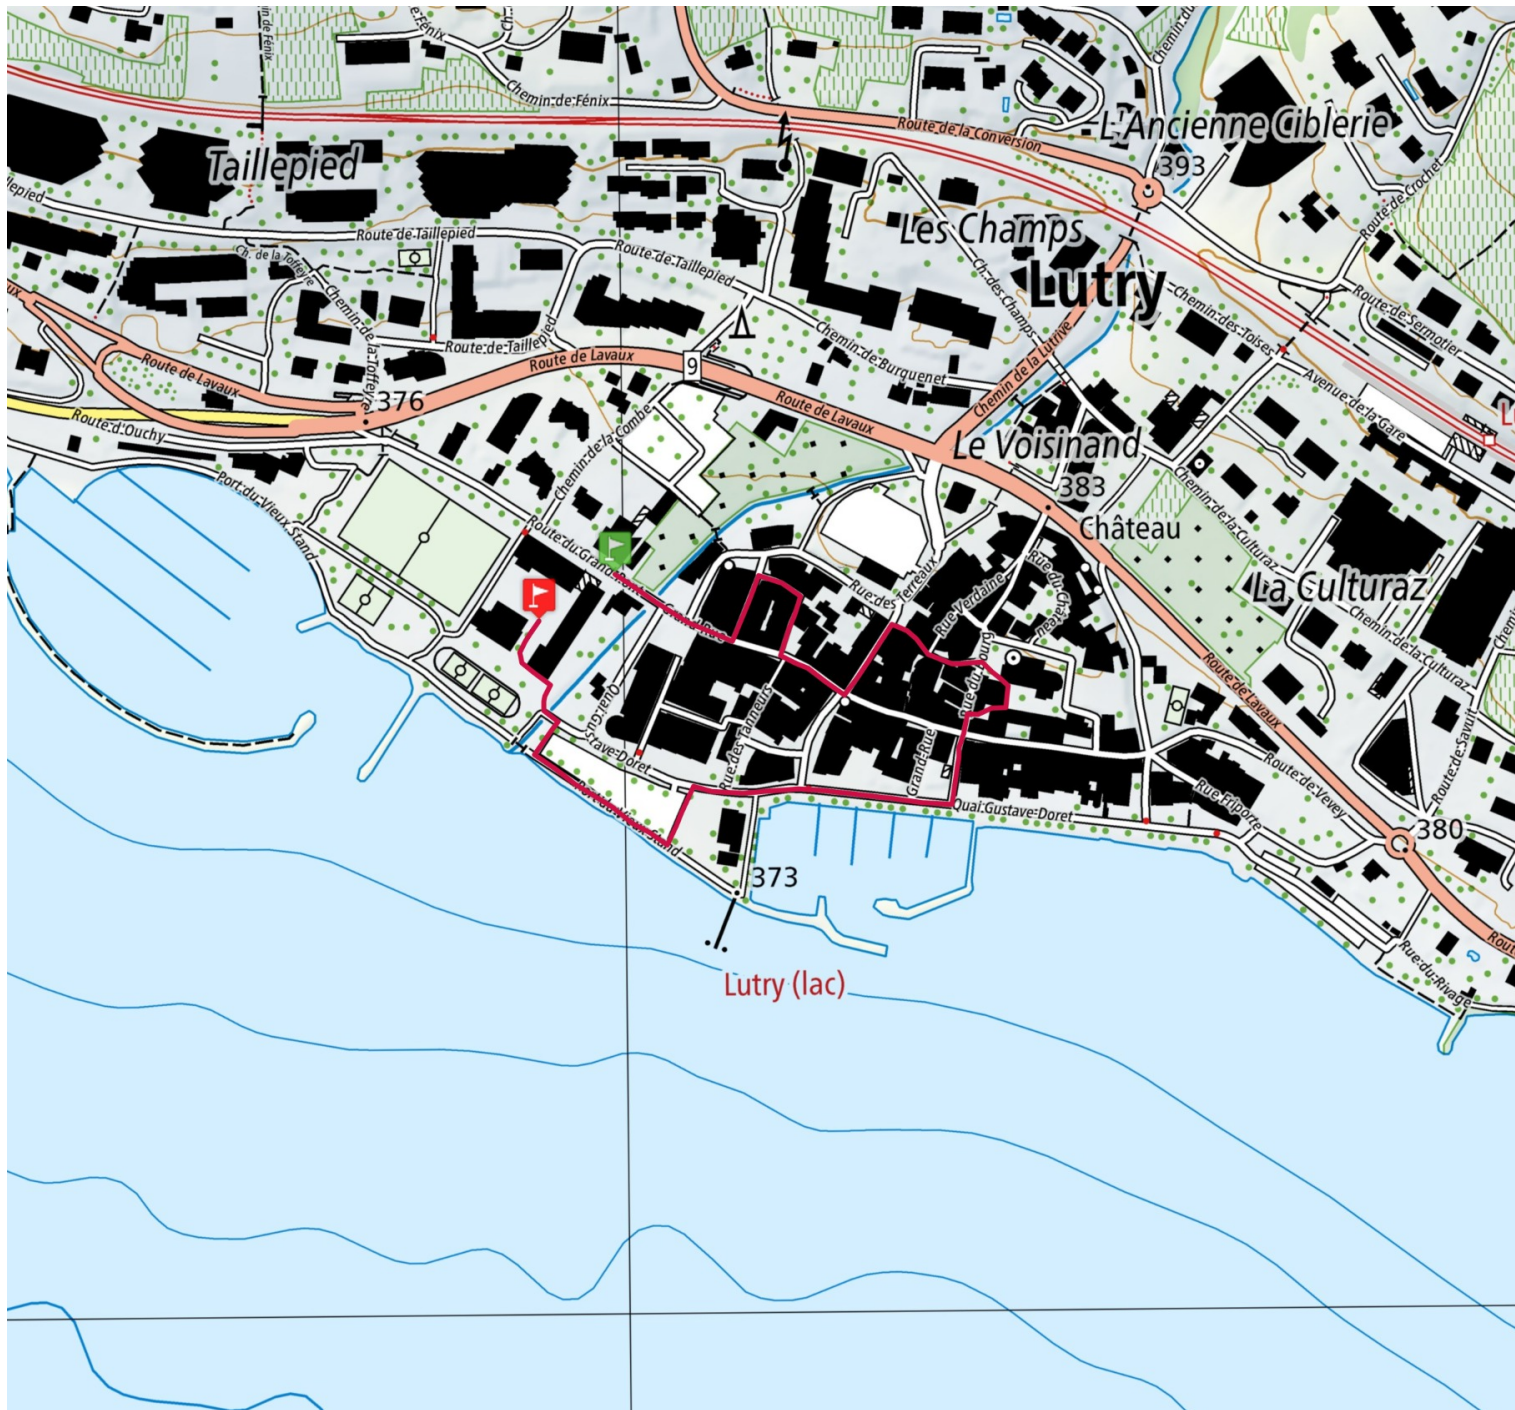

Retrouvez ce parcours sur votre mobile avec l'appli TrailConnect. Pour en savoir plus : <http://trailconnect.run>

<https://tracedetail.com> - ©Swisstopo 2023. Utilisation et reproduction limitées à un usage privé.

 > 10%  > 20%  > 30%