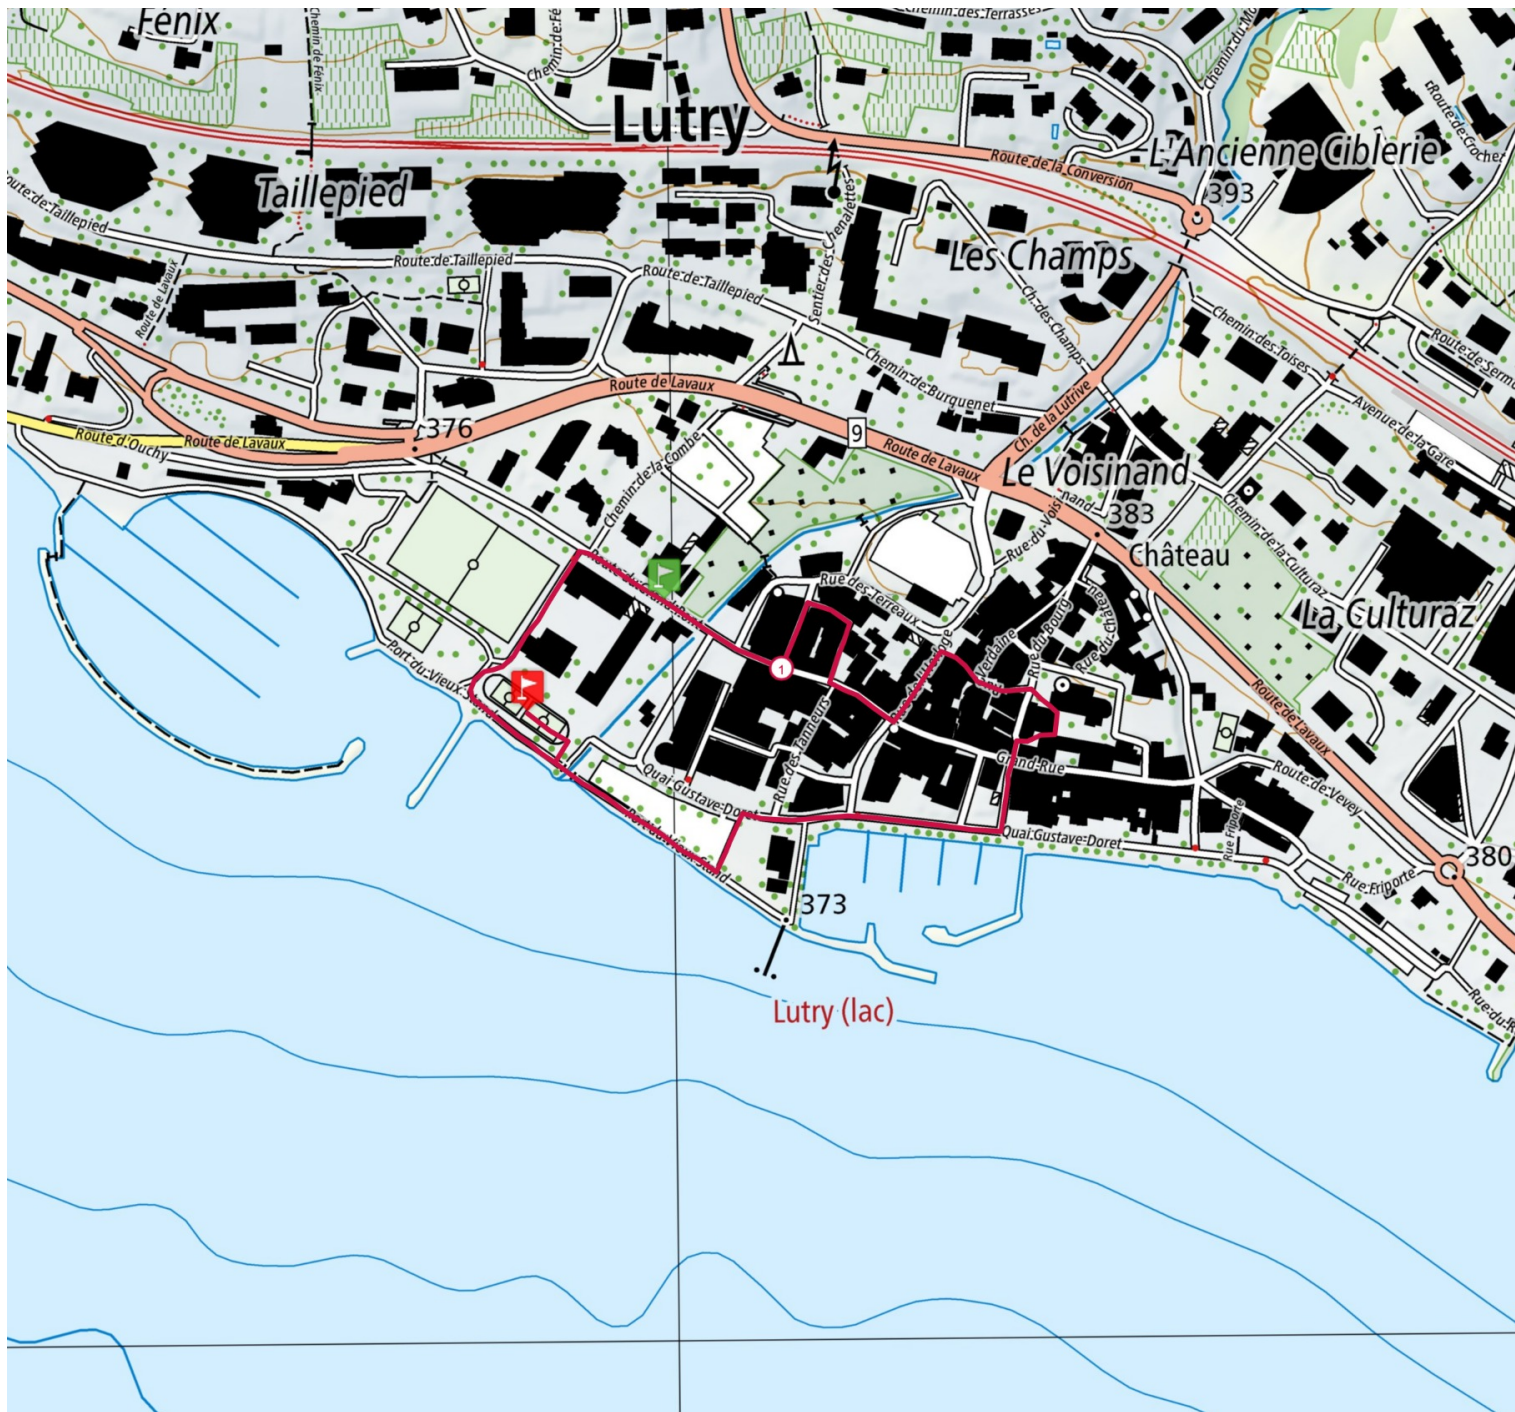

Retrouvez ce parcours sur votre mobile avec l'appli TrailConnect. Pour en savoir plus : <http://trailconnect.run>

<https://tracedetail.com> - ©Swisstopo 2022. Utilisation et reproduction limitées à un usage privé.

 > 10%  > 20%  > 30%